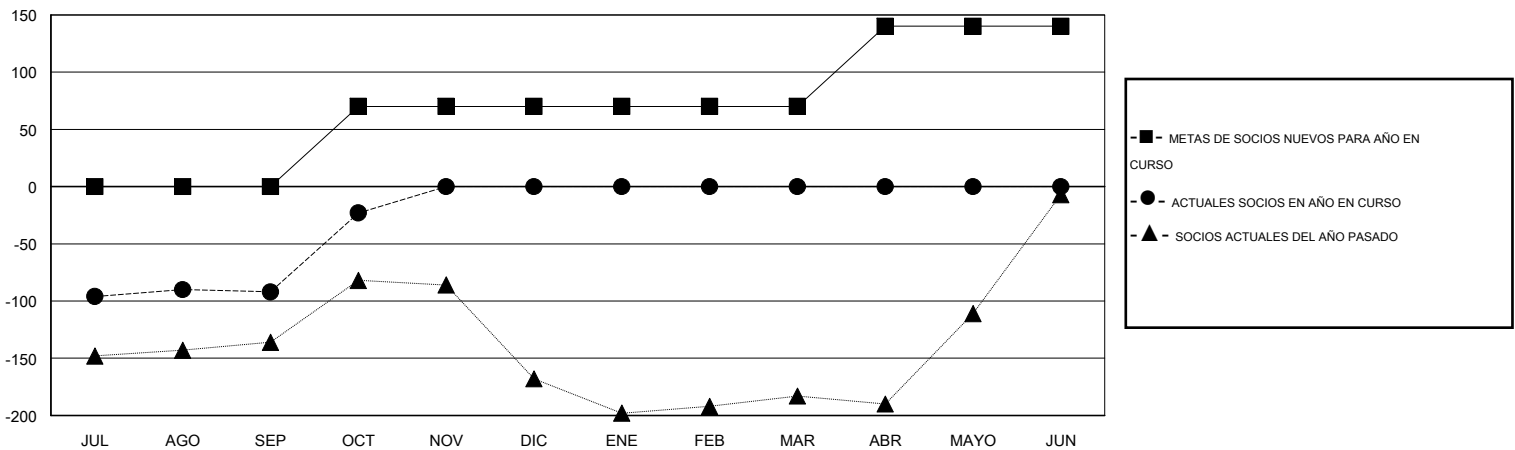

MONTHLY MEMBERSHIP PROGRESS REPORT

District E 4

Results as of: 10/31/2015

GMT: Jaime García Cepeda

UBICACIÓN VENEZUELA

GMT DE AE 3

Clubes					socios				
RESULTADOS DE 2015-2016					RESULTADOS DE 2015-2016				
TRIMESTRE	META DE CLUBES NUEVOS	NUEVOS CLUBES	CLUBES DADOS DE BAJA	GANANCIA/PÉRDIDA NETA	TRIMESTRE	META DE SOCIOS NUEVOS	SOCIOS FUNDADORES Y SOCIOS AÑADIDOS	SOCIOS DADOS DE BAJA	GANANCIA/PÉRDIDA NETA
JUL/AGO/SEP	1	0	0	0	JUL/AGO/SEP	0	28	120	-92
OCT/NOV/DIC	1	0	0	0	OCT/NOV/DIC	70	70	1	69
ENE/FEB/MAR	1	0	0	0	ENE/FEB/MAR	0	0	0	0
ABR/MAYO/JUN	1	0	0	0	ABR/MAYO/JUN	70	0	0	0

METAS Y CIFRA ACUMULATIVA DE CLUBES NUEVOS

METAS Y CIFRA ACUMULATIVA DE SOCIOS

CLUBES DADOS DE BAJA: 0

22 CLUBS OF 60 AÑADIERON 1 O MÁS SOCIOS NUEVOS

DISTRIBUCIÓN POR SEXO

MASCULINO 765 (39.66%)
FEMENINO 1,164 (60.34%)